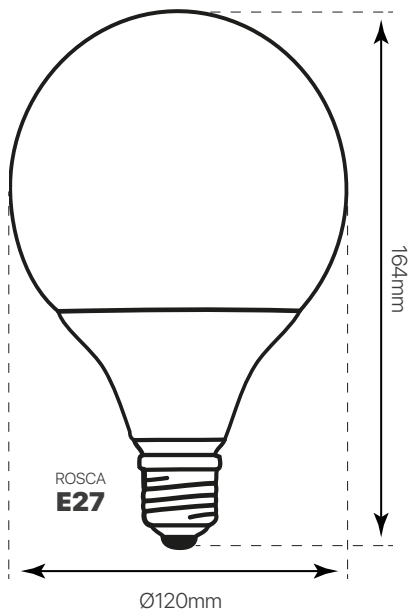

# globo G120 led

### datasheet

ref. 5550960

Nombre / Name	globo G120 led
Referencia / Reference	5550960
Materiales / Materials	Aluminio + PC
Difusor / Diffuser	PC
Potencia / Power	20W
Temperatura de color / Color temperature	6000K
Flujo luminoso / Luminous flux	1800lm
Dimable / Dimmable	No
Ángulo de apertura / Beam angle	330°
Ángulo de inclinación / Inclination angle	-
IP	IP20
IK	-
F.P	>0.5
UGR	-
IRC	80
Chip	EPISTAR SMD 2835
Driver	i-TEC SERIES
Vida media (duración) / Average life	+20.000 h
Clase energética / Energy class	A+
Aislamiento eléctrico / Electrical isolation	Clase II
Colores / Colors	Opal
Medida exterior / Product size	Ø120 mm x 158 mm
Protección contra Sobretensiones / surge protection	-
Tª (ambiente/trabajo) / Tª (environment/work)	-20°C ~ 45°C
Input	AC 180 ~ 240V
Output	-
Frecuencia / Frequency	50 / 60Hz
Peso / Weight	150g
Certificados / Certificates	CE RoHS
Garantía / Warranty	2 años